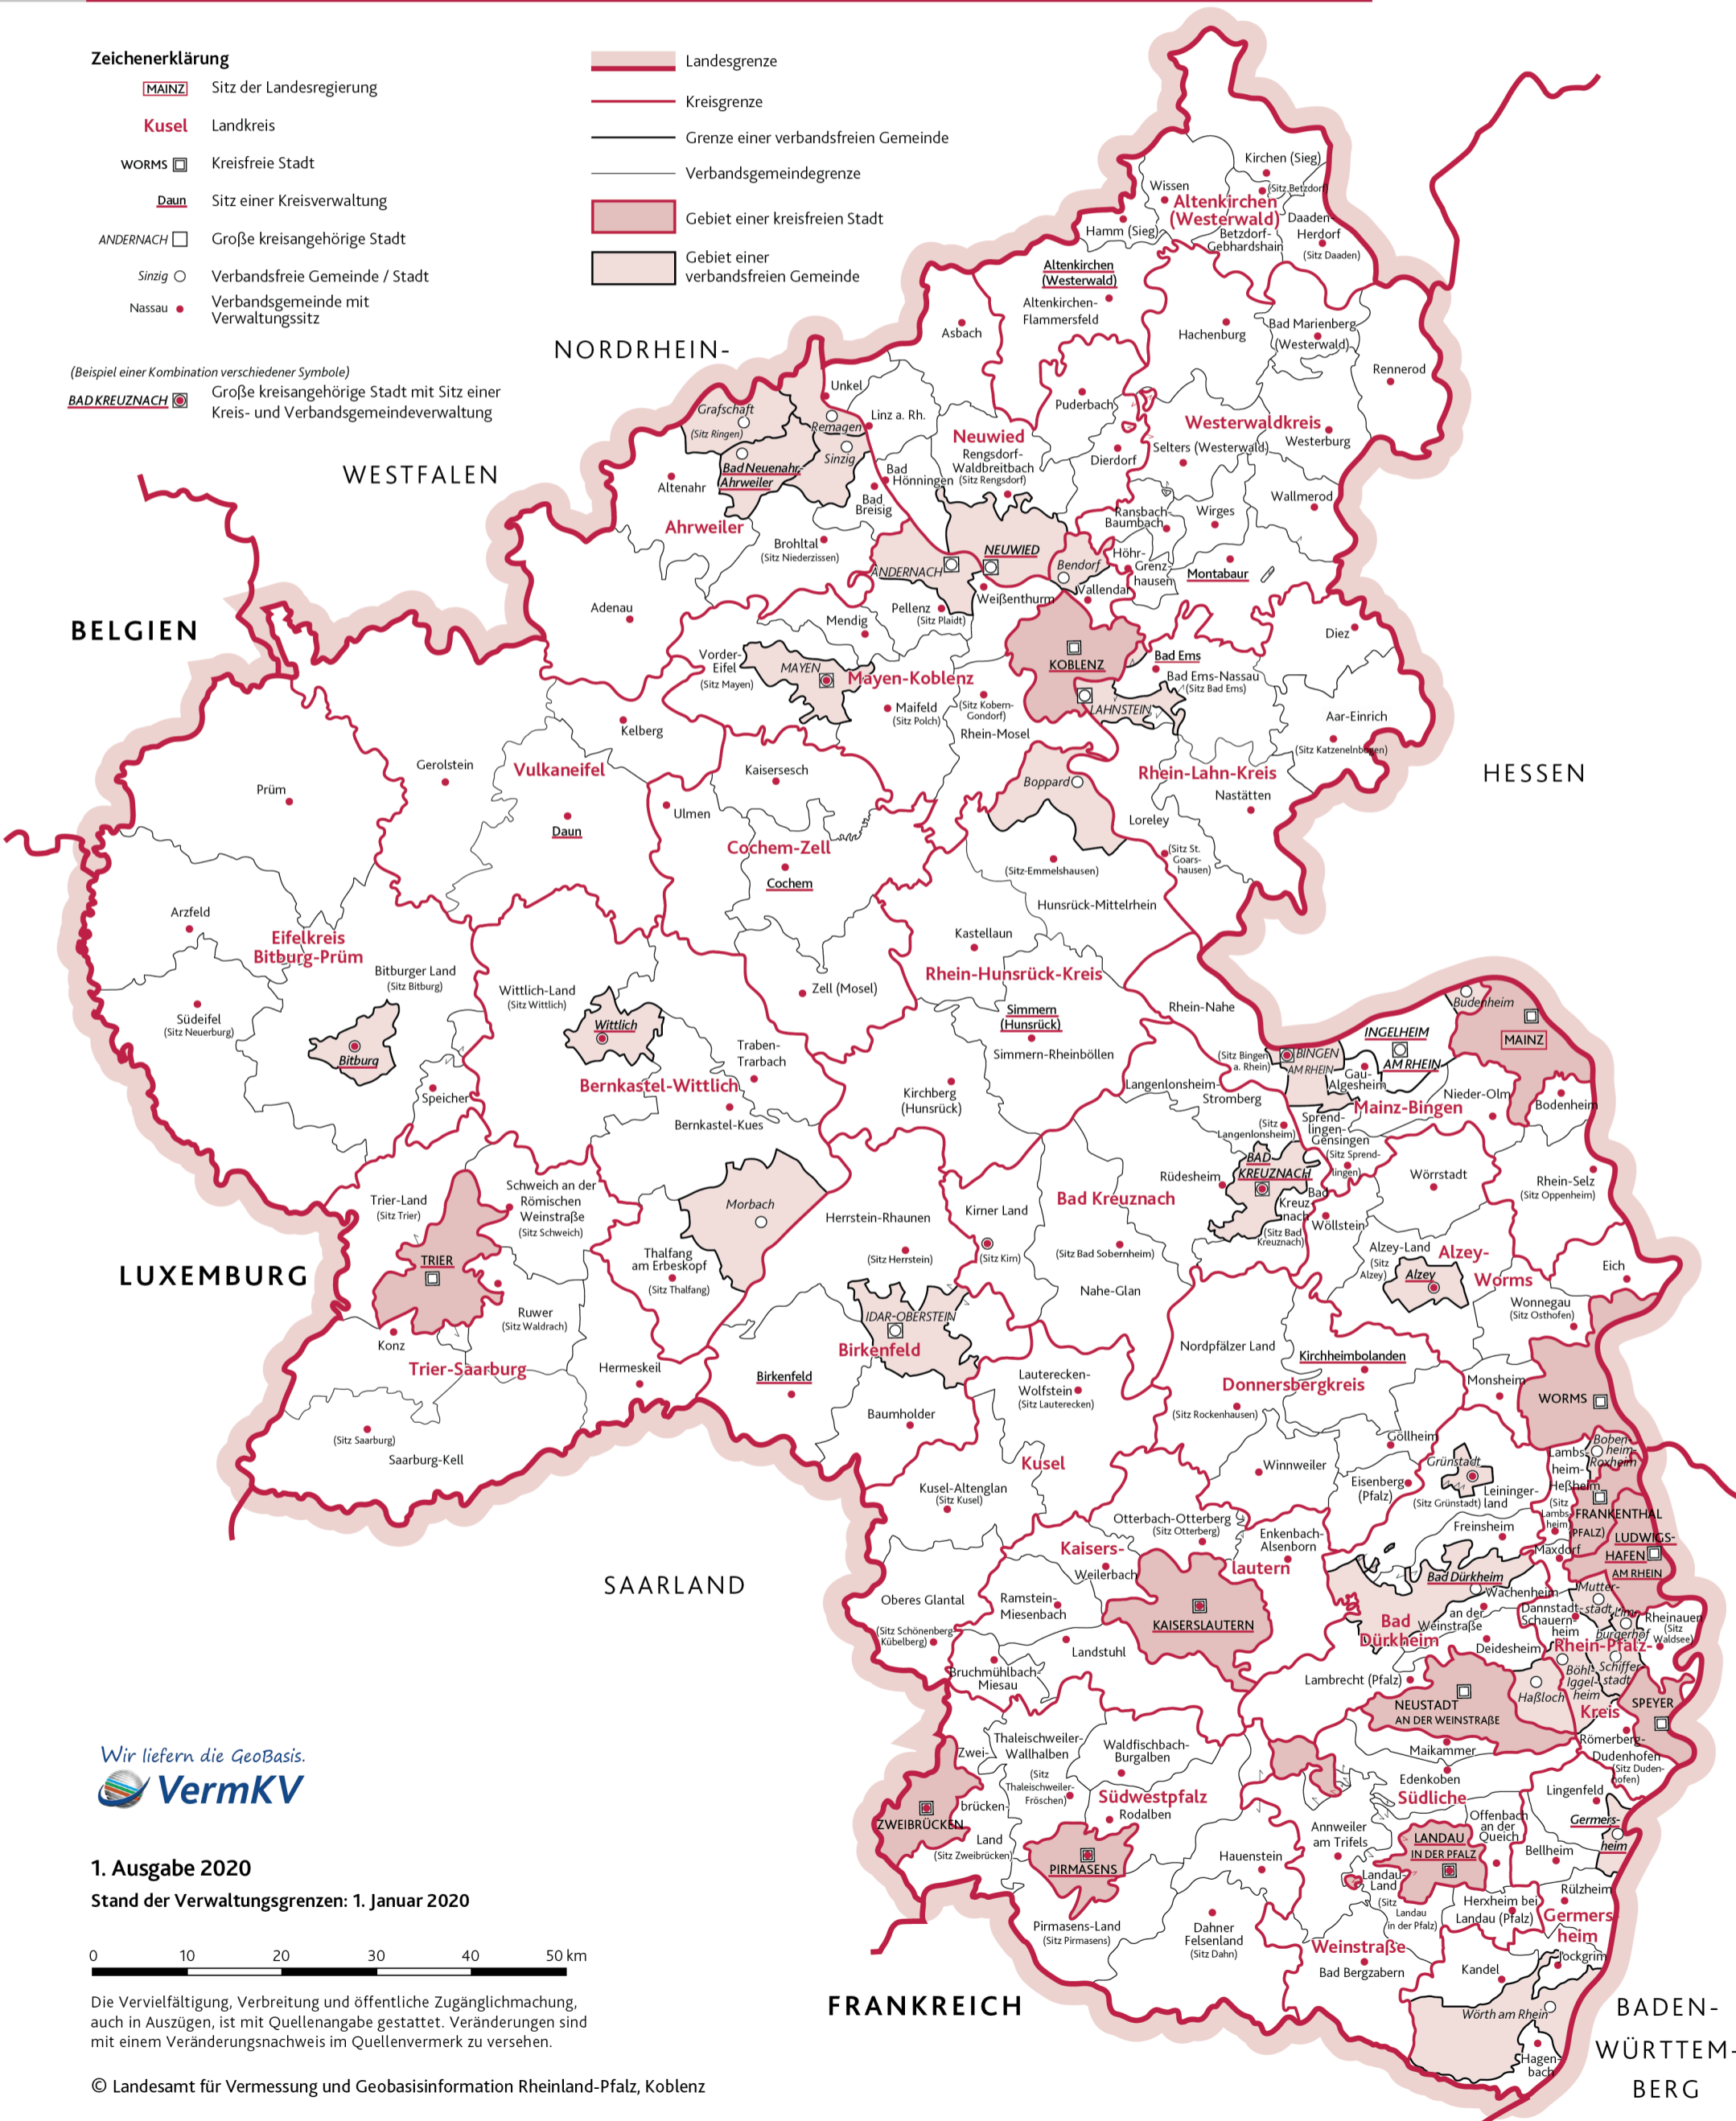

Karte der Kreise und Verbandsgemeinden

Zeichenerklärung

- MAINZ Sitz der Landesregierung
- Kusel** Landkreis
- WORMS Kreisfreie Stadt
- DAUN Sitz einer Kreisverwaltung
- ANDERNACH Große kreisangehörige Stadt
- Sinzig Verbandsfreie Gemeinde / Stadt
- Nassau Verbandsgemeinde mit Verwaltungssitz

- Landesgrenze
- Kreisgrenze
- Grenze einer verbandsfreien Gemeinde
- Verbandsgemeindengrenze
- Gebiet einer kreisfreien Stadt
- Gebiet einer verbandsfreien Gemeinde

(Beispiel einer Kombination verschiedener Symbole)
BAD KREUZNACH MAINZ Große kreisangehörige Stadt mit Sitz einer Kreis- und Verbandsgemeindeverwaltung

1. Ausgabe 2020
 Stand der Verwaltungsgrenzen: 1. Januar 2020

Die Vervielfältigung, Verbreitung und öffentliche Zugänglichmachung, auch in Auszügen, ist mit Quellenangabe gestattet. Veränderungen sind mit einem Veränderungsnachweis im Quellenvermerk zu versehen.