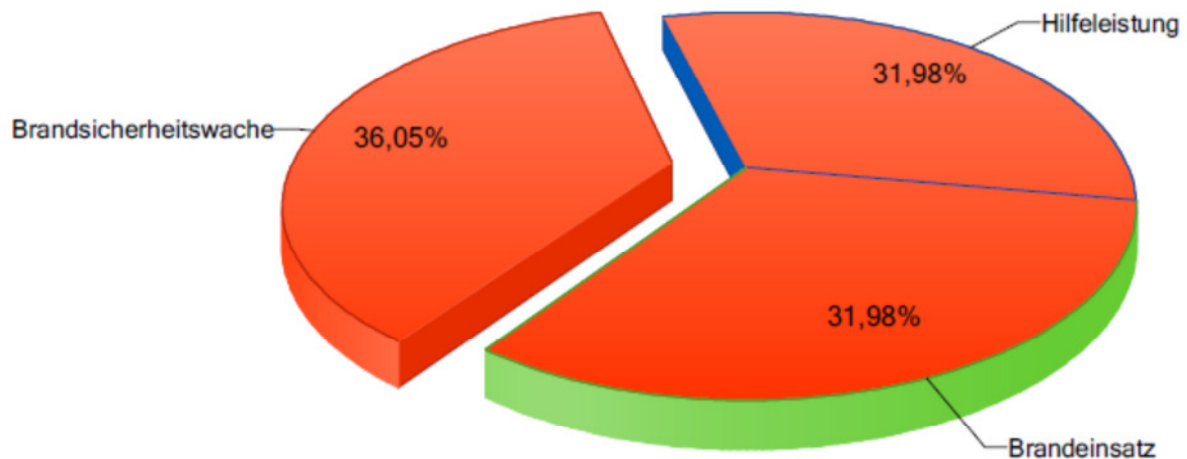

Jahresbericht der Wörther Feuerwehren

Einsatzverteilung nach Berichtsart:

55 Brandeinsätze

62 Brandsicherheitswachen

55 Hilfeleistungen

Verteilung in Prozent

Im vergangenen Jahr wurden 172 Einsätze von den freiwilligen Feuerwehren der Stadt Wörth bewältigt. Diese teilen sich in Brandeinsätze (55), technische Hilfeleistungen (55) und Brandsicherheitswachen (62) auf, und ergeben zusammen 3237 Einsatzstunden. Im Ausbildungs- und Übungsdienst wurden bei 178 Übungseinheiten wie allgemeine Übungen, technische Unfallhilfe, Bootsausbildung, Gefahrgutausbildung und Ausbildung in der Feuerwehreinsatzzentrale 4.790 Stunden geleistet. Insgesamt sind beim Einsatz- und Übungsdienst 8028 Stunden, die ehrenamtlich geleistet wurden, zusammen gekommen.

Die Anzahl der aktiven Feuerwehrangehörigen, dabei 12 Frauen, hat sich im abgelaufenen Jahr von 149 auf 156 erhöht. Bei den Jugendfeuerwehren sind zur Zeit 37 Jungen und Mädchen tätig. Gut aufgestellte Jugendfeuerwehren sind auch der Garant dafür, dass es der aktiven Wehr nicht an Nachwuchs fehlt.

Die größten Brandeinsätze des vergangenen Jahres waren 2 Dachstuhlvollbrände Im Bergfeld am 23.06. und am 27.07. sowie ein Maschinenbrand am 01.10. im Industriegebiet Oberwald. Bei den Hilfeleistungen waren zwei schwere Verkehrsunfälle und eine Bombenentschärfung im Waldgebiet bei Schaidt zu verzeichnen. Hier mussten am Ortsrand von Schaidt ca. 120 Personen ihre Wohnhäuser verlassen und wurden zum Teil vom DRK im Bürgerhaus betreut. Die Entschärfung der 500kg schweren amerikanischen Fliegerbombe wurde vom Kampfmittelräumdienst durchgeführt. Bei den Brandeinsätzen und der Bombenentschärfung waren alle Feuerwehreinheiten von Wörth mit im Einsatz.