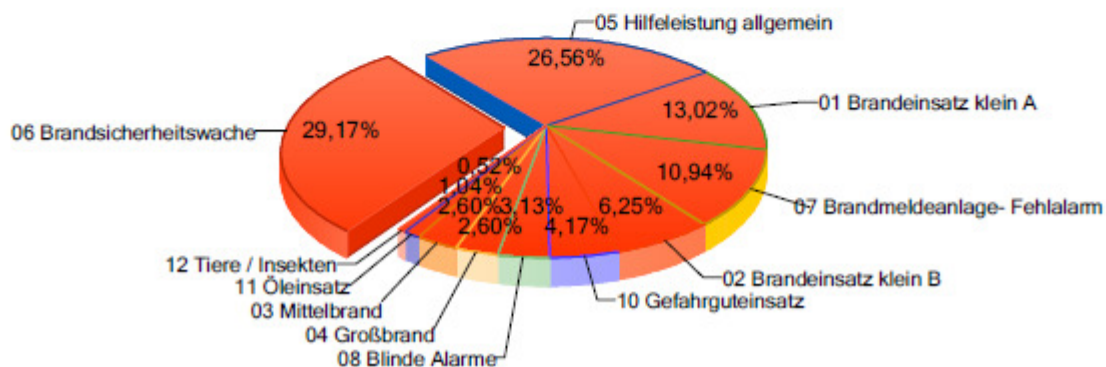

# Jahresbericht der Wörther Feuerwehren

## Einsatzverteilung nach Berichtsart:

Berichtsart	Anzahl
01 Brandeinsatz klein A	25
02 Brandeinsatz klein B	12
03 Mittelbrand	5
04 Großbrand	5
05 Hilfeleistung allgemein	51
06 Brandsicherheitswache	56
07 Brandmeldeanlage- Fehlalarm	21
08 Blinde Alarme	6
10 Gefahrguteinsatz	8
11 Öleinsatz	2
12 Tiere / Insekten	1
<b>Gesamtanzahl der ausgewählten Einsätze (Berichte):</b>	<b>192</b>

Verteilung in Prozent

Im vergangenen Jahr wurden 192 Einsätze von den freiwilligen Feuerwehren der Stadt Wörth bewältigt. Diese teilen sich in Brandeinsätze (74), technische Hilfeleistungen (51), Brandsicherheitswachen (56) und sonstige (11) auf, und ergeben zusammen 3079 Einsatzstunden. Im Ausbildungs- und Übungsdienst wurden bei 162 Übungseinheiten wie allgemeine Übungen, technische Unfallhilfe, Bootsausbildung, Gefahrgutausbildung und Ausbildung in der Feuerwehreinsatzzentrale 5200 Stunden geleistet. Insgesamt sind beim Einsatz- und Übungsdienst 8279 Stunden, die ehrenamtlich geleistet wurden, zusammen gekommen.