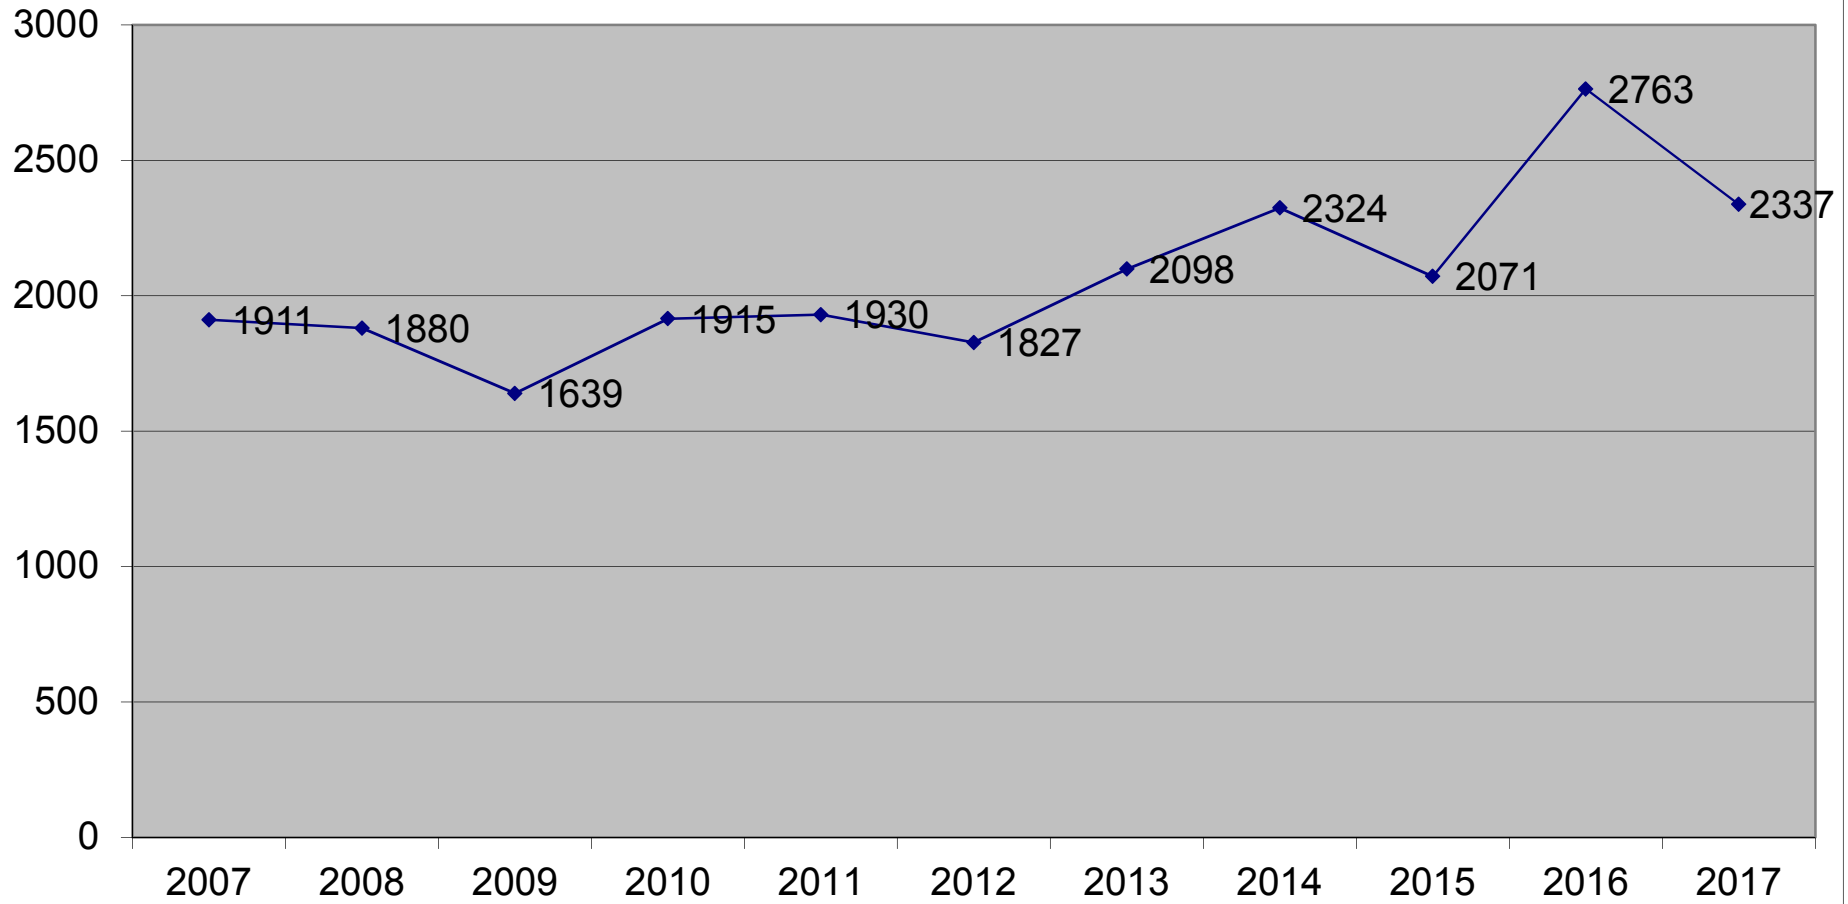

Einsätze Gesamt 2017

Einsätze Gesamt 2017 ; davon Fehlalarme

Verteilung Einsatzaufkommen 2017 (Kommunale Einsätze)
Gesamt: 2337 Einsätze

Einsätze nach Kategorien 2017

Einsatzzahlenvergleich (Kommunale Einsätze)

Einsatzzahlenvergleich

Einsatzzahlenvergleich

Personal Aktive 31.12.2017

■ 2017

Personal Jugend 31.12.2017

■ 2017

Jahresvergleich - Aktive

Jahresvergleich - Jugend