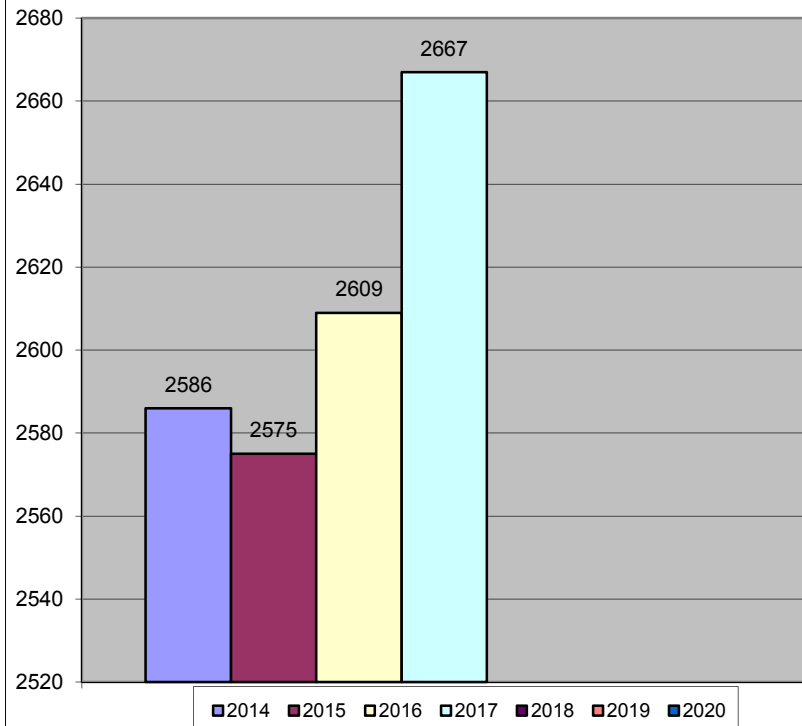

Einsätze Gesamt 2017

Einsätze Gesamt 2017 ; davon Fehlalarme

Verteilung Einsatzaufkommen 2017 (Kommunale Einsätze)
Gesamt: 2337 Einsätze

Einsätze nach Kategorien 2017

Einsatzzahlenvergleich (Kommunale Einsätze)

Einsatzzahlenvergleich

Einsatzzahlenvergleich

Personal Aktive 31.12.2017

■ 2017

Personal Jugend 31.12.2017

■ 2017

Jahresvergleich - Aktive

Jahresvergleich - Jugend