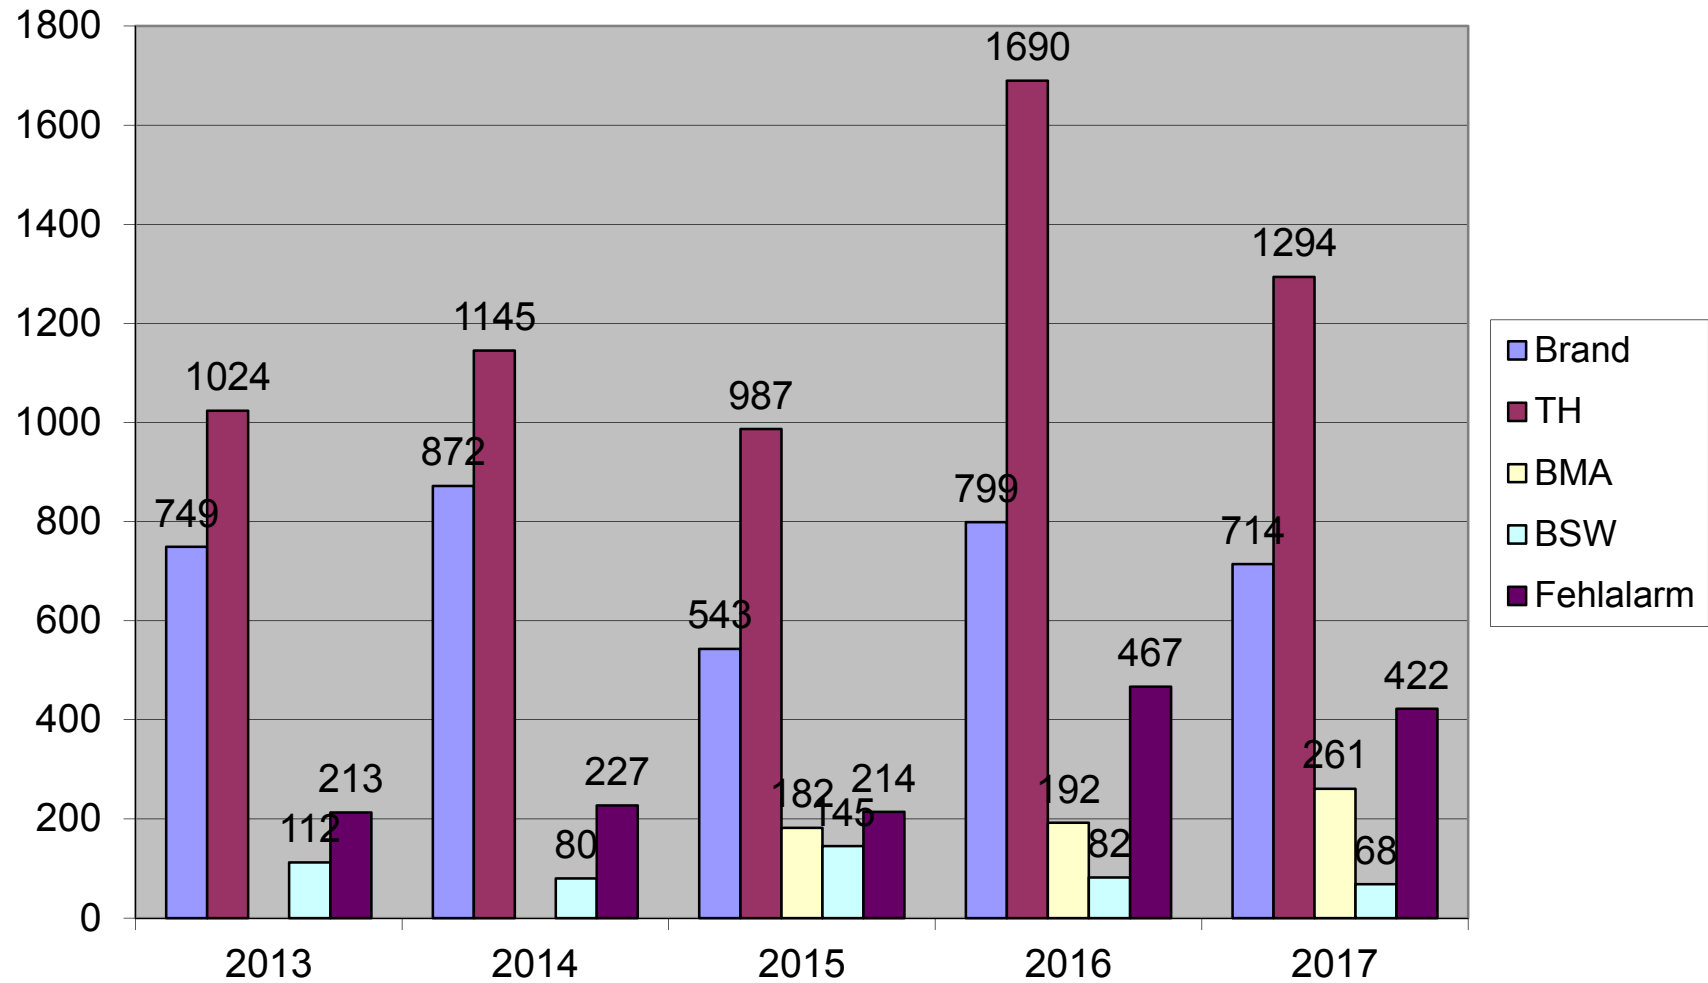

Einsätze Gesamt 2017

Einsätze Gesamt 2017 ; davon Fehlalarme

Verteilung Einsatzaufkommen 2017 (Kommunale Einsätze)
Gesamt: 2337 Einsätze

Einsätze nach Kategorien 2017

Einsatzzahlenvergleich (Kommunale Einsätze)

Einsatzzahlenvergleich

Einsatzzahlenvergleich

Personal Aktive 31.12.2017

■ 2017

Personal Jugend 31.12.2017

■ 2017

Jahresvergleich - Aktive

Jahresvergleich - Jugend