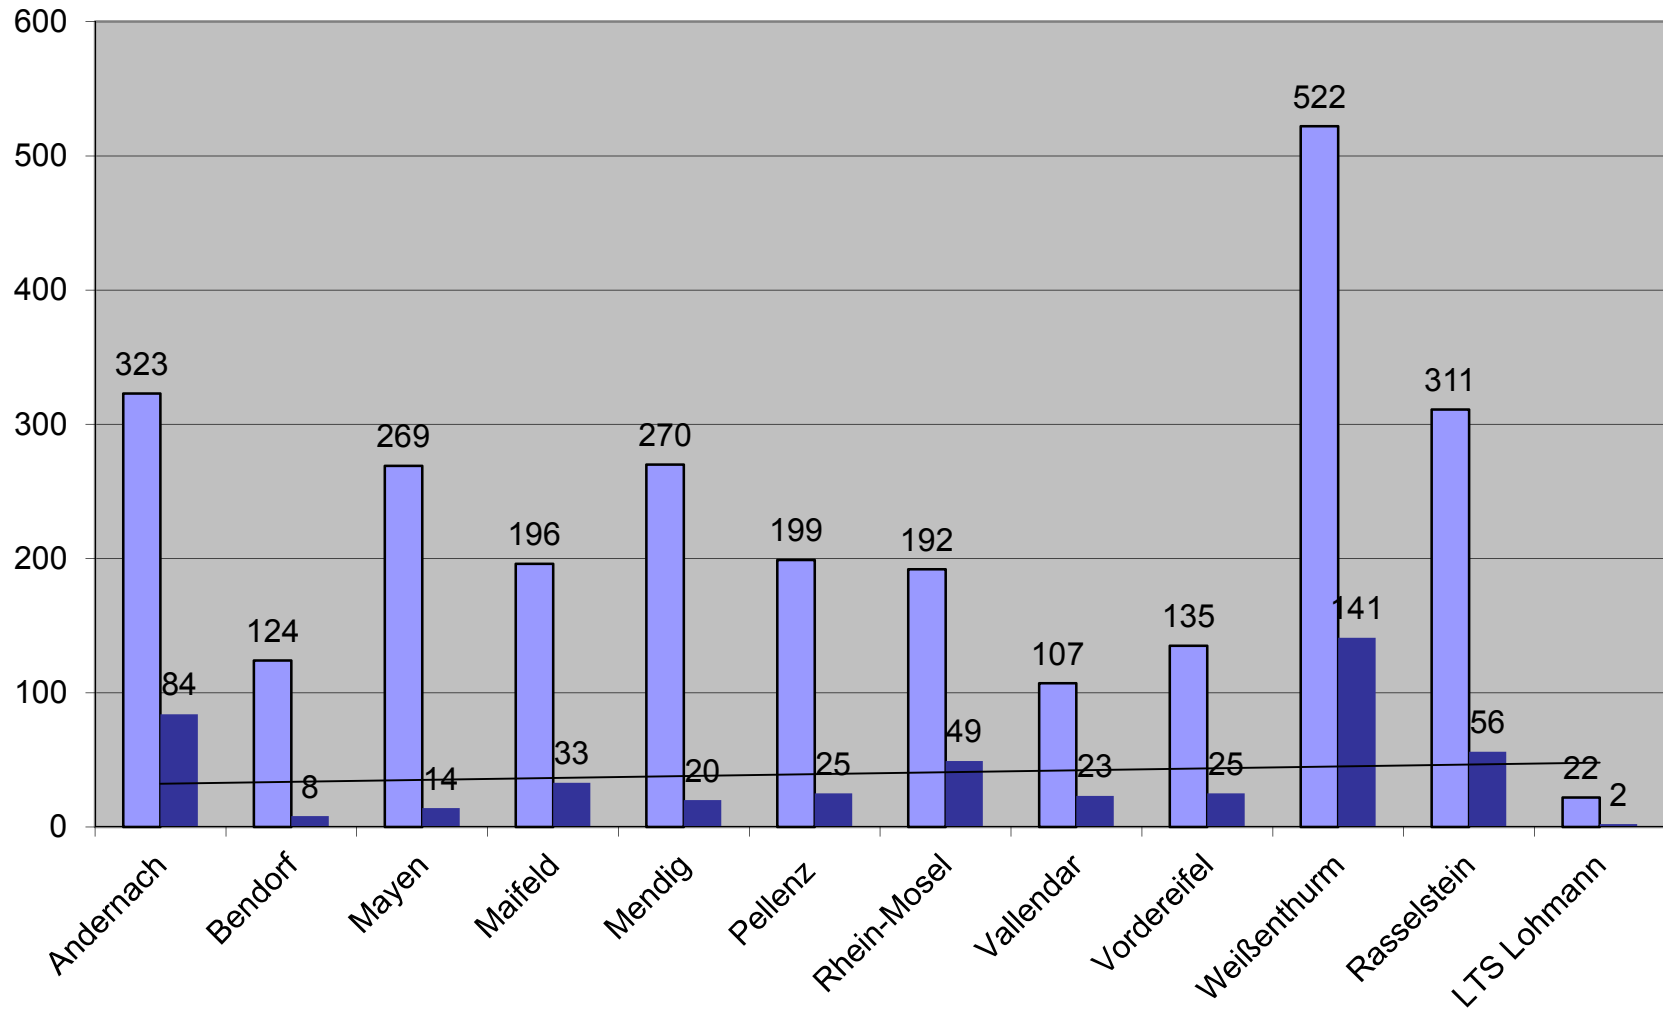

Einsätze Gesamt 2017

Einsätze Gesamt 2017 ; davon Fehlalarme

Verteilung Einsatzaufkommen 2017 (Kommunale Einsätze)
Gesamt: 2337 Einsätze

Einsätze nach Kategorien 2017

Einsatzzahlenvergleich (Kommunale Einsätze)

Einsatzzahlenvergleich

Einsatzzahlenvergleich

Personal Aktive 31.12.2017

■ 2017

Personal Jugend 31.12.2017

■ 2017

Jahresvergleich - Aktive

Jahresvergleich - Jugend