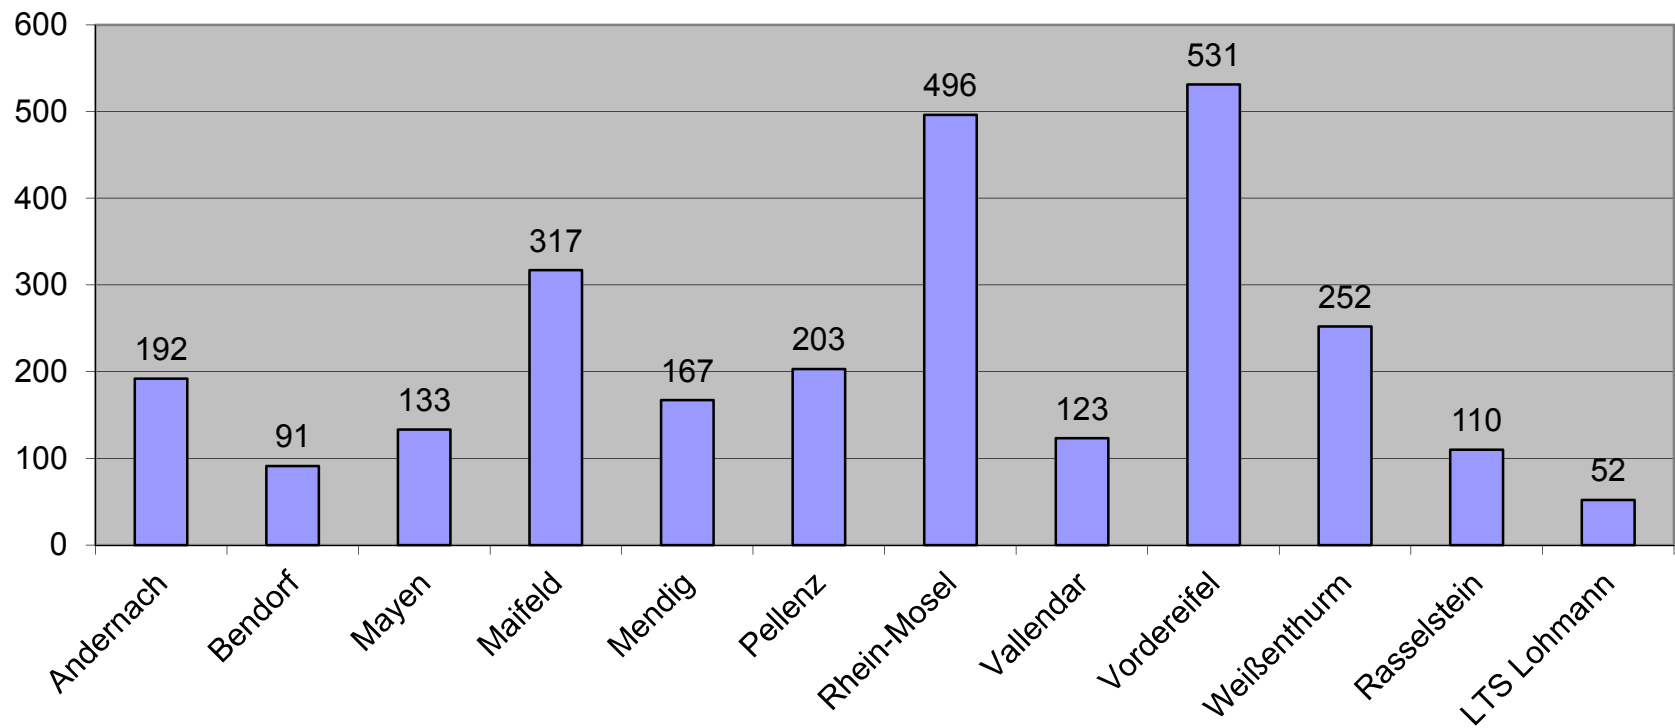

Einsätze Gesamt 2017

Einsätze Gesamt 2017 ; davon Fehlalarme

Verteilung Einsatzaufkommen 2017 (Kommunale Einsätze)
Gesamt: 2337 Einsätze

Einsätze nach Kategorien 2017

Einsatzzahlenvergleich (Kommunale Einsätze)

Einsatzzahlenvergleich

Einsatzzahlenvergleich

Personal Aktive 31.12.2017

■ 2017

Personal Jugend 31.12.2017

■ 2017

Jahresvergleich - Aktive

Jahresvergleich - Jugend