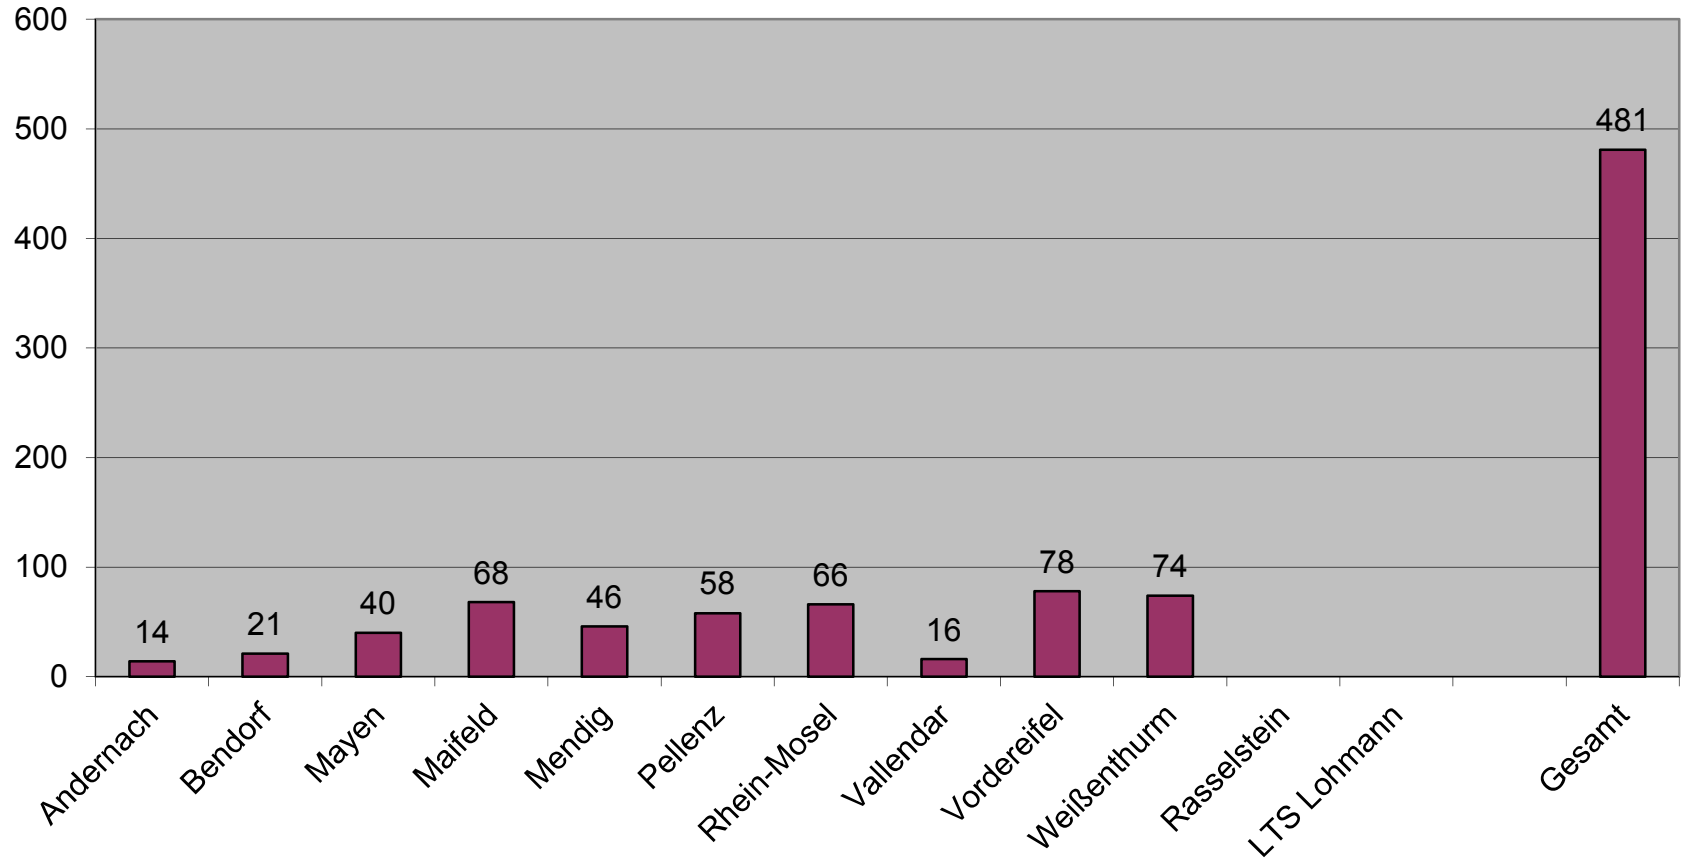

Einsätze Gesamt 2017

Einsätze Gesamt 2017 ; davon Fehlalarme

Verteilung Einsatzaufkommen 2017 (Kommunale Einsätze)
Gesamt: 2337 Einsätze

Einsätze nach Kategorien 2017

Einsatzzahlenvergleich (Kommunale Einsätze)

Einsatzzahlenvergleich

Einsatzzahlenvergleich

Personal Aktive 31.12.2017

■ 2017

Personal Jugend 31.12.2017

■ 2017

Jahresvergleich - Aktive

Jahresvergleich - Jugend