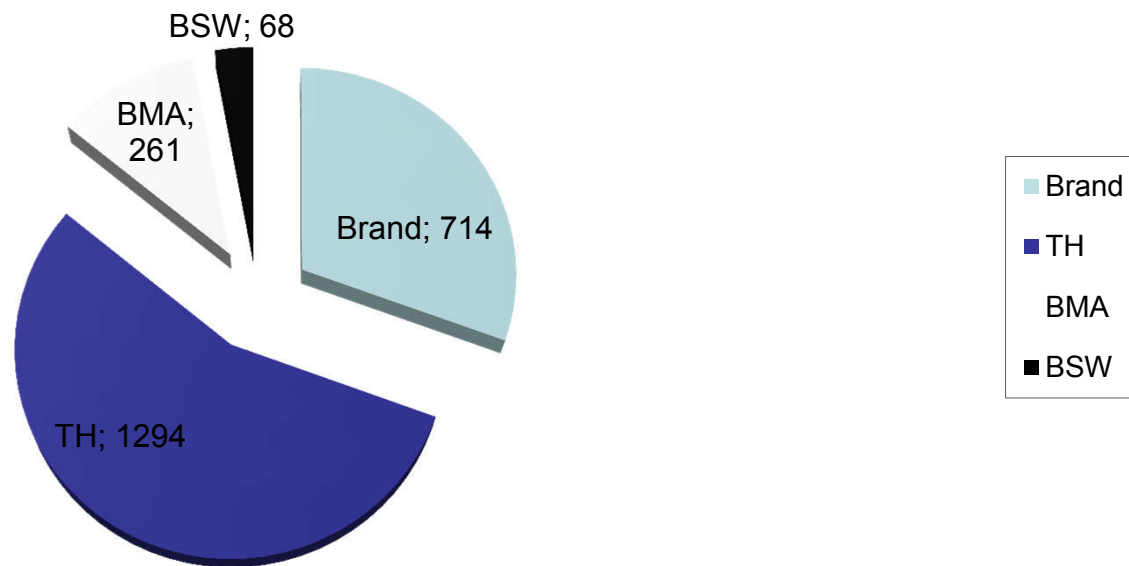

Einsätze Gesamt 2017

Einsätze Gesamt 2017 ; davon Fehlalarme

Verteilung Einsatzaufkommen 2017 (Kommunale Einsätze)
Gesamt: 2337 Einsätze

Einsätze nach Kategorien 2017

Einsatzzahlenvergleich (Kommunale Einsätze)