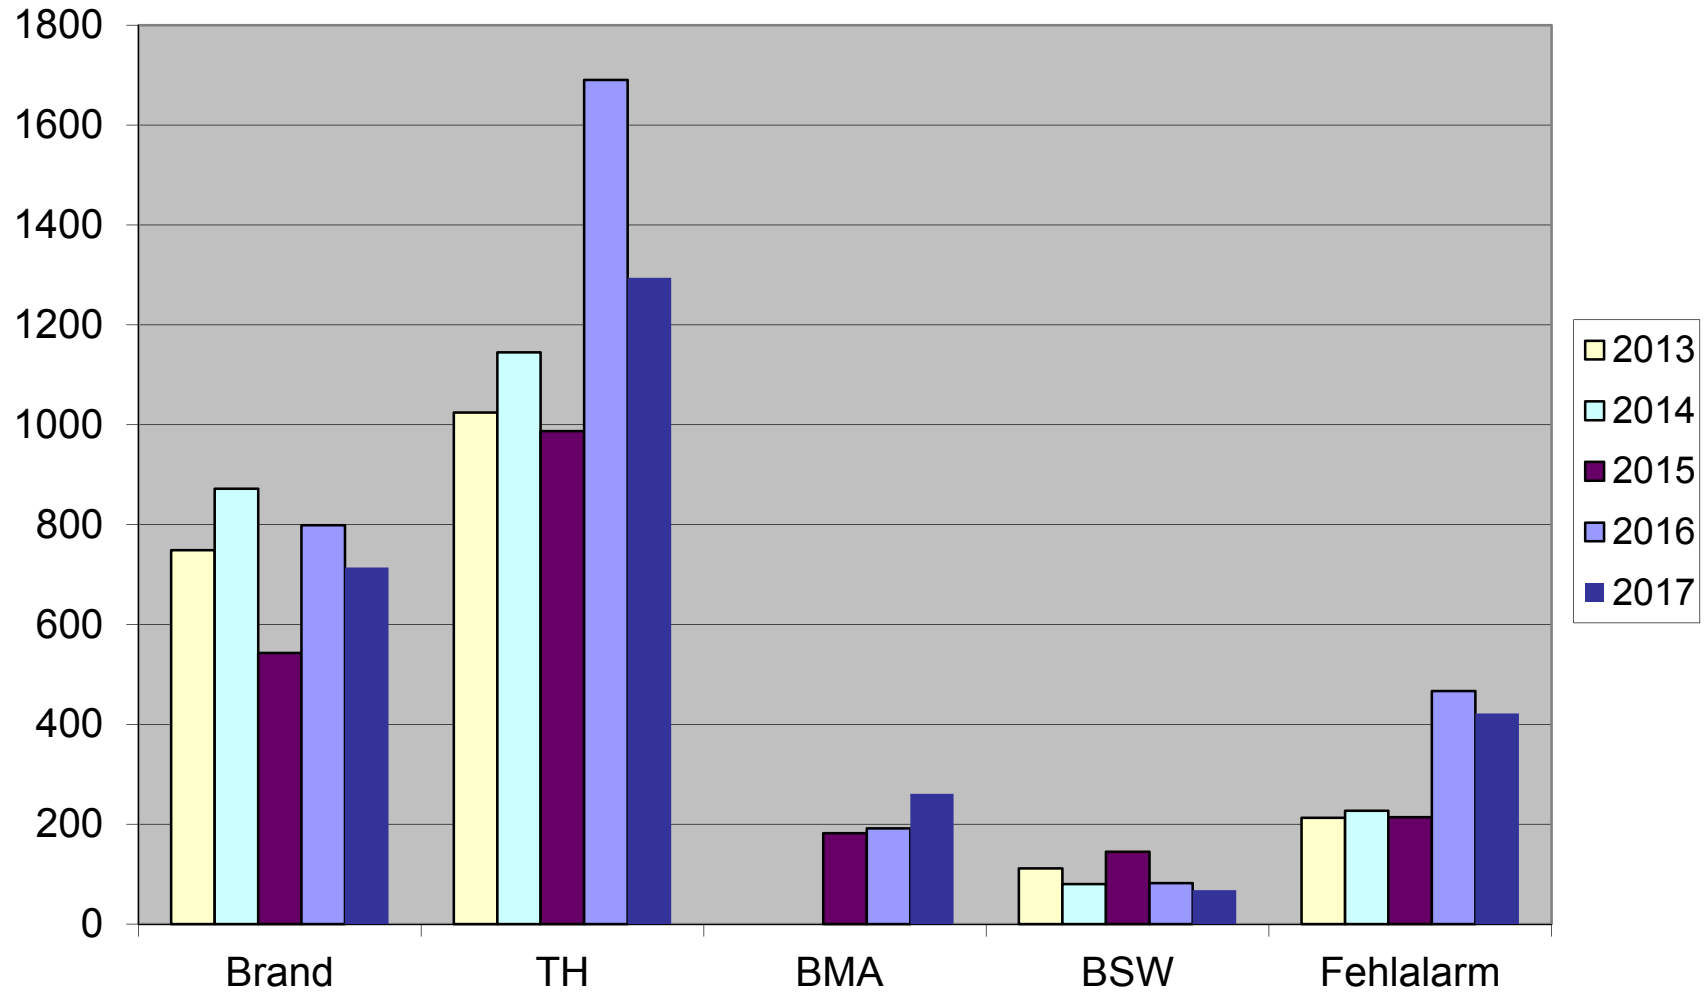

Einsätze Gesamt 2017

Einsätze Gesamt 2017 ; davon Fehlalarme

Verteilung Einsatzaufkommen 2017 (Kommunale Einsätze)
Gesamt: 2337 Einsätze

Einsätze nach Kategorien 2017

Einsatzzahlenvergleich (Kommunale Einsätze)

Einsatzzahlenvergleich

Einsatzzahlenvergleich

Personal Aktive 31.12.2017

■ 2017

Personal Jugend 31.12.2017

■ 2017

Jahresvergleich - Aktive

Jahresvergleich - Jugend