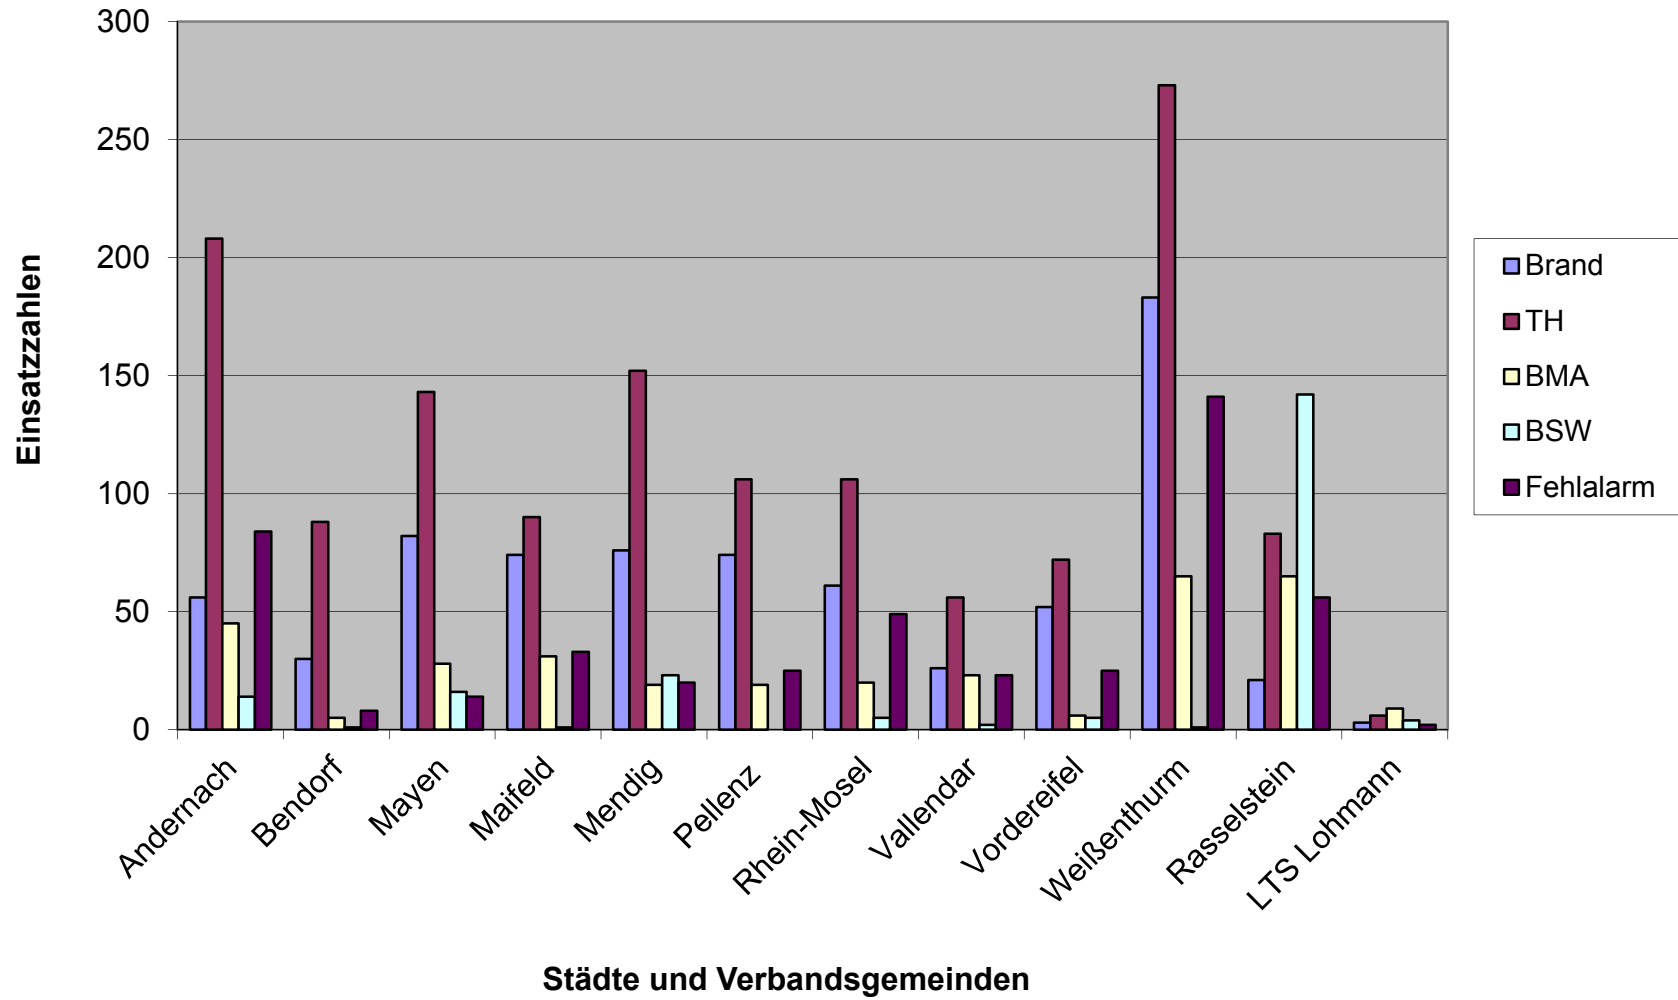

Einsätze Gesamt 2017

Einsätze Gesamt 2017 ; davon Fehlalarme

Verteilung Einsatzaufkommen 2017 (Kommunale Einsätze)
Gesamt: 2337 Einsätze

Einsätze nach Kategorien 2017

Einsatzzahlenvergleich (Kommunale Einsätze)

Einsatzzahlenvergleich

Einsatzzahlenvergleich

Personal Aktive 31.12.2017

■ 2017

Personal Jugend 31.12.2017

■ 2017

Jahresvergleich - Aktive

Jahresvergleich - Jugend