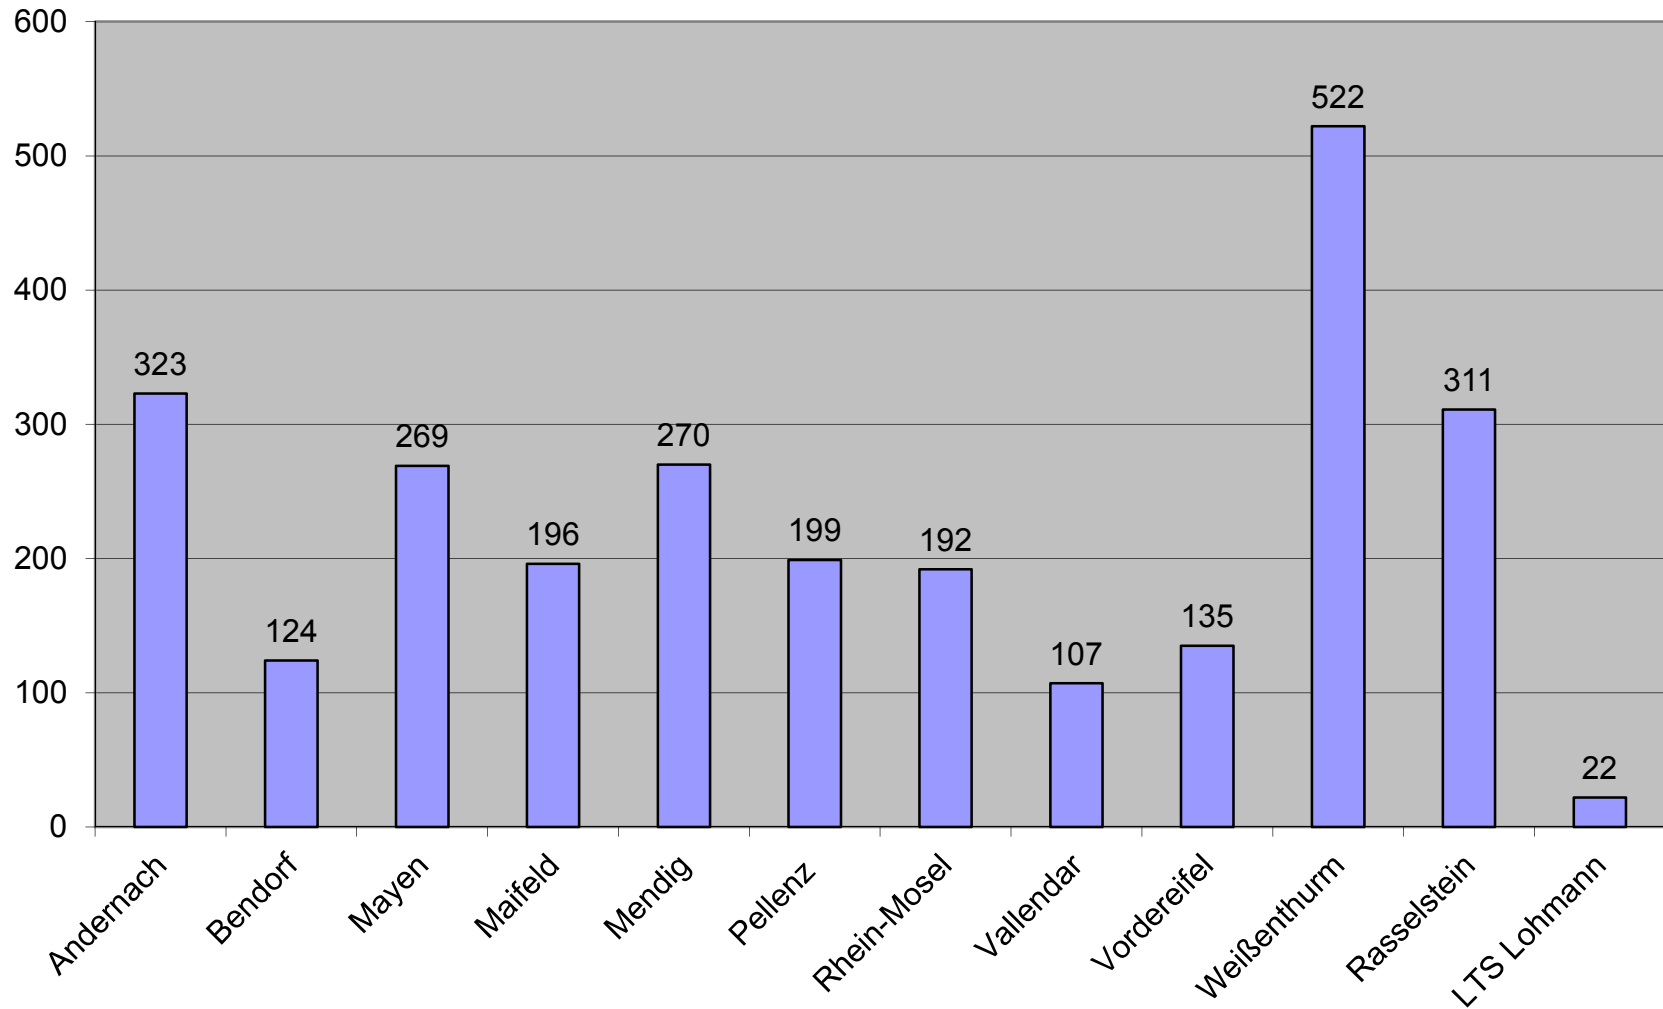

Einsätze Gesamt 2017

Einsätze Gesamt 2017 ; davon Fehlalarme

Verteilung Einsatzaufkommen 2017 (Kommunale Einsätze)
Gesamt: 2337 Einsätze

Einsätze nach Kategorien 2017

Einsatzzahlenvergleich (Kommunale Einsätze)

Einsatzzahlenvergleich

Einsatzzahlenvergleich

Personal Aktive 31.12.2017

■ 2017

Personal Jugend 31.12.2017

■ 2017

Jahresvergleich - Aktive

Jahresvergleich - Jugend